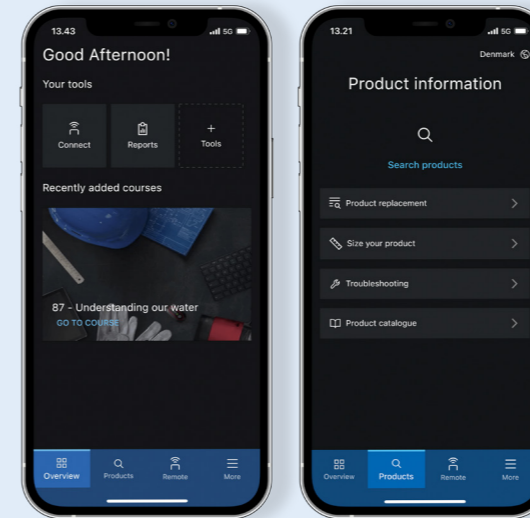

Grundfos GO uygulaması

Ticari binalarınızda seçilen çözümlerin kurulumunu, devreye alınmasını ve izlenmesini kolay ve verimli hale getiren yeni, 3'ü bir arada uygulamamız. Tüm uygulamaları, App Store ve Google Play'den indirebilirsiniz.

→ App store

→ Google Play

Grundfos GO

Grundfos GO ile günlük araç seçiminizi mümkün olduğunca kolaylaştırın. Size kolaylık sağlamak için üç uygulama bir araya getirildi. Tüm özellikleri ve işlevleri merkezileştirmekte ve gerektiğinde istenen işlevlere hızlı ve kolay erişim için birinci sınıf kullanıcı deneyimi sunmaktadır.

Hepsi tek bir düğmeye dokunarak; istediğiniz yerde, istediğiniz zaman.

Ürünler ve Hizmetler

Dijital temas noktalarından erişilebilen zengin ürün ve hizmet yelpazemiz. İster atık su yönetimde ister iç mekan konforunda olsun, çözümlerimiz müşterilerinizin rahatını artırır, binalarının sürdürülebilirliğini iyileştirir ve çevreyi korumanızı sağlar.