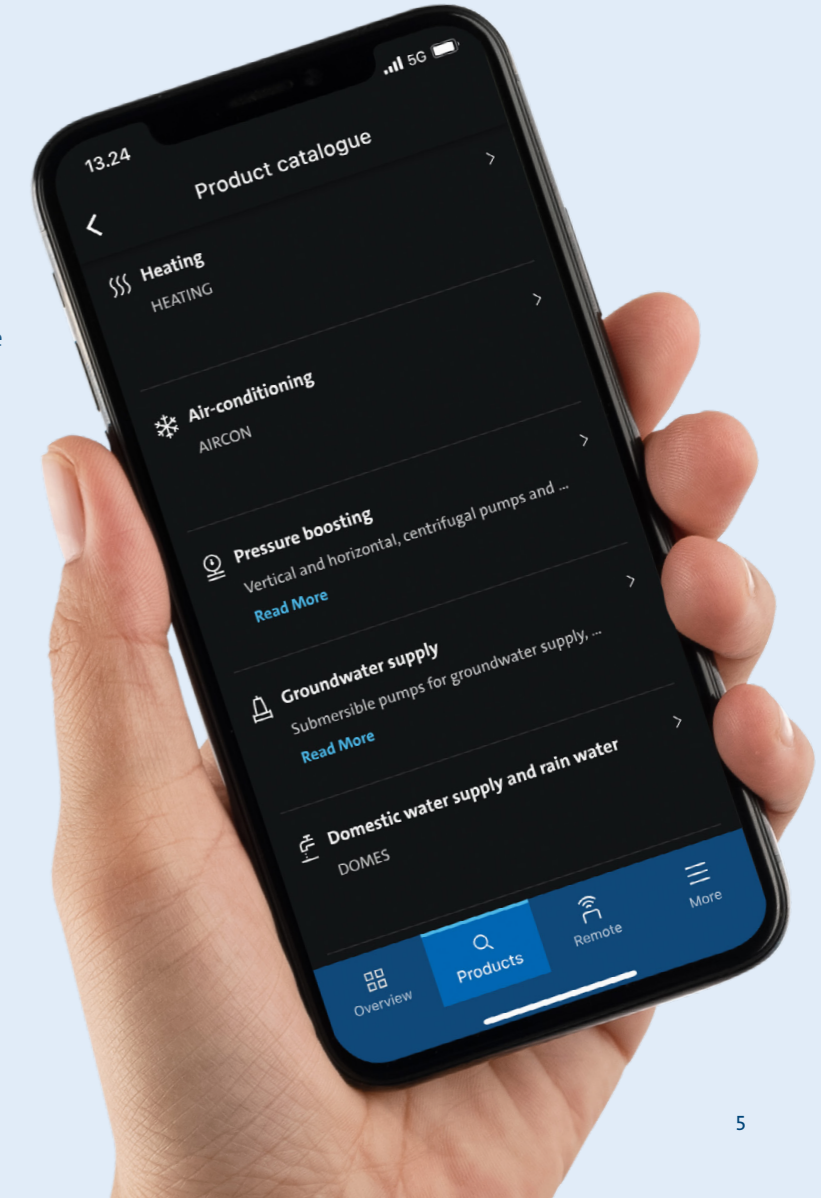

Grundfos GO uygulaması

Ticari binalarınızda seçilen çözümlerin kurulumunu, devreye alınmasını ve izlenmesini kolay ve verimli hale getiren yeni, 3'ü bir arada uygulamamız. Tüm uygulamaları, App Store ve Google Play'den indirebilirsiniz.

→ App store

→ Google Play

Grundfos GO

Grundfos GO ile günlük araç seçiminizi mümkün olduğunca kolaylaştırın. Size kolaylık sağlamak için üç uygulama bir araya getirildi. Tüm özellikleri ve işlevleri merkezileştirmekte ve gerektiğinde istenen işlevlere hızlı ve kolay erişim için birinci sınıf kullanıcı deneyimi sunmaktadır.

Hepsi tek bir düğmeye dokunarak; istediğiniz yerde, istediğiniz zaman.

Ürünler ve Hizmetler

Dijital temas noktalarından erişilebilen zengin ürün ve hizmet yelpazemiz. İster atık su yönetimde ister iç mekan konforunda olsun, çözümlerimiz müşterilerinizin rahatını artırır, binalarının sürdürülebilirliğini iyileştirir ve çevreyi korumanızı sağlar.