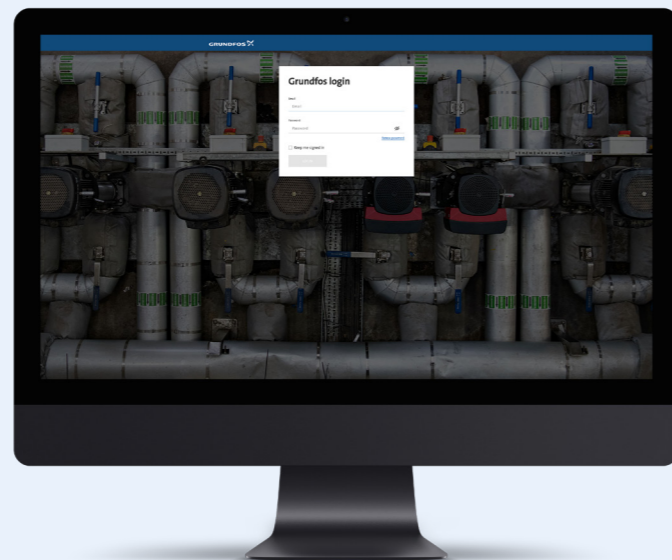

Grundfos Extranet

Registrer dig i vores onlineshop, der giver adgang til en lang række Grundfos-pumper, -reservedele og lagerstatus i realtid. Her kan du også nemt administrere dine køb. Og da Grundfos har aktiviteter i over 60 lande, giver det masser af spændende indkøbsmuligheder.

Ansøg om adgang til Grundfos Extranet