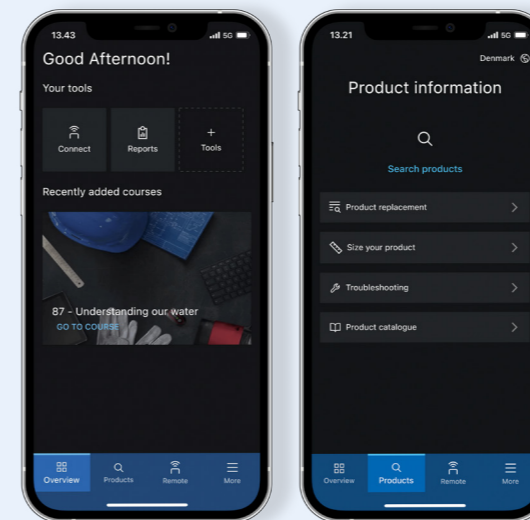

Grundfos GO-app

Vores nye 3-i-1-app, der gør det nemt at installere, idriftsætte og overvåge udvalgte løsninger i erhvervsejendomme. Alle apps er tilgængelige i App Store og Google Play.

App Store

Google Play

Grundfos GO

3-i-1-appen Grundfos GO gør det nemt at vælge det rette værktøj. Alle funktioner er samlet ét sted, hvilket sikrer hurtig og nem adgang til de ønskede funktioner.

Alt sammen med blot et enkelt tryk – døgnet rundt, uanset hvor du er.