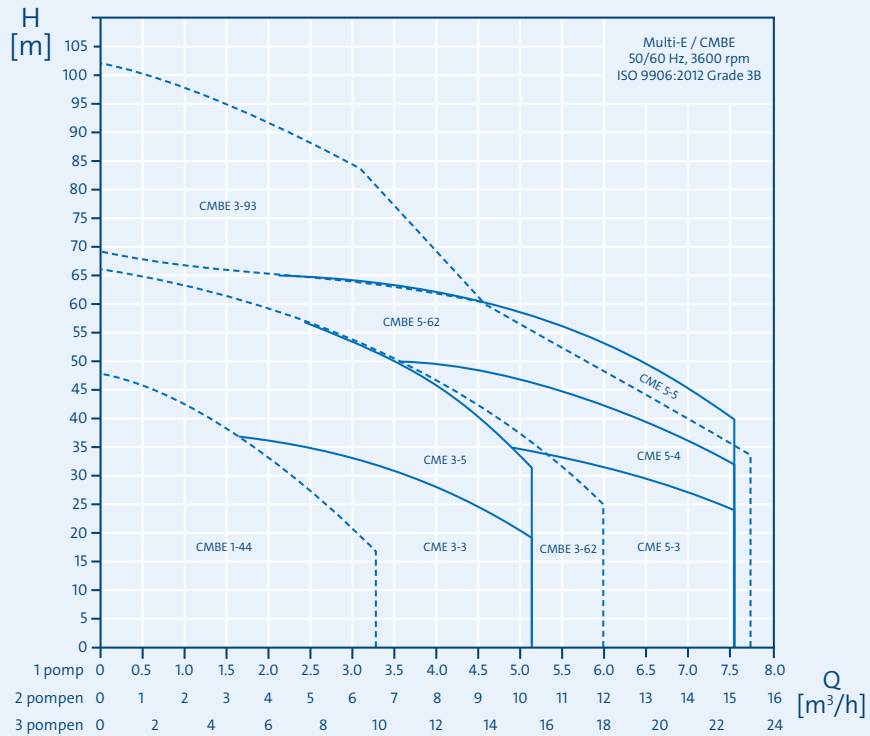

Pompcurven

Producten

De volgende drukverhogers zijn onderdeel van de 5-daagse snelle verzend-service. De premium 48-uurs service is afhankelijk van de beschikbaarheid. Voor meer informatie of het plaatsen van een bestelling neem contact op met Grundfos Almere: NL@sales.grundfos.com

Productcode	Aantal pompen	Omschrijving
Hydro Multi E - CME		
99204721	2	CME 3 -3
99204748	2	CME 3 -5
99204749	2	CME 5-3
99226506	3	CME 3 -5
99204753	3	CME 5-3
99204755	3	CME 5-4
99204754	2	CME 5-4
99204757	2	CME 5-5
99204759	3	CME 5-5
CMBE		
98591329	1	CMBE3-62
98652435	1	CMBE5-62
98591322	1	CMBE1-44
99125999	1	CMBE 3-93